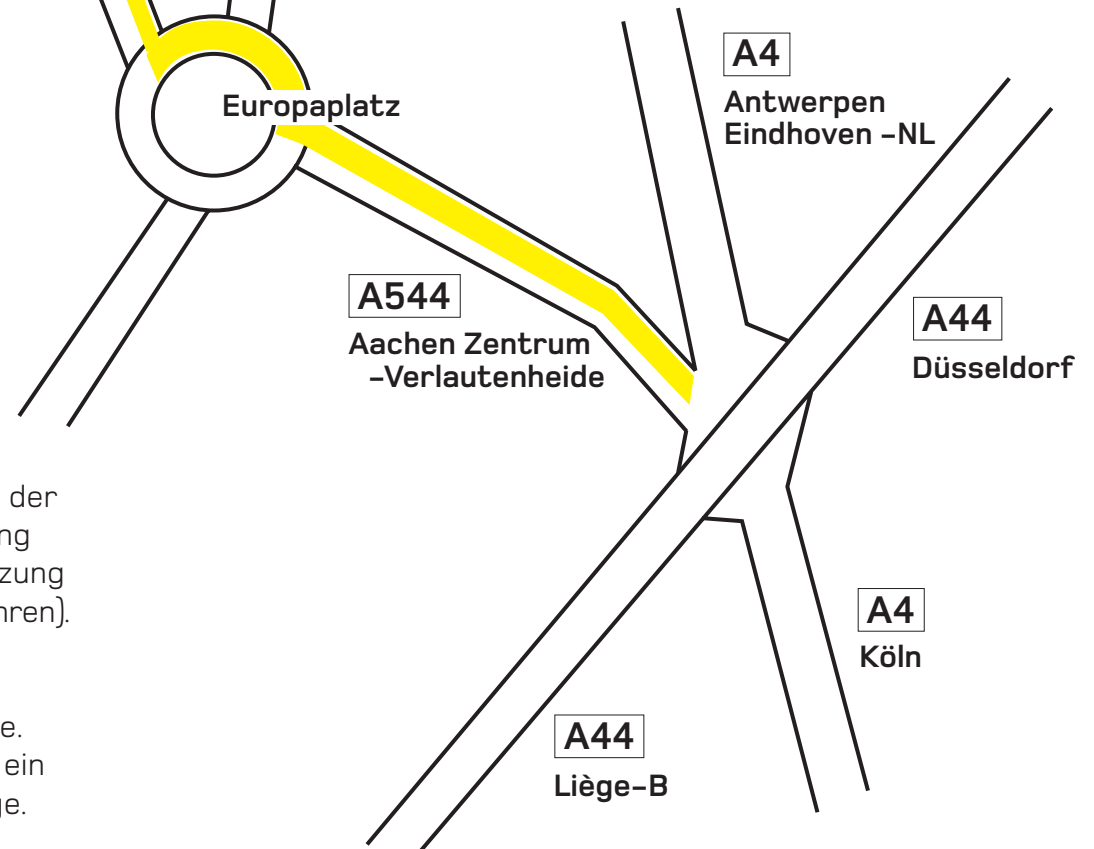

Hein-Janssen-Str. 16
 D- 52070 Aachen
 tel +49. 241. 929 1234-5
 fax +49. 241. 929 1234-6

www.wincommunication.de

Aus Richtung Aachener Kreuz (A 544) kommend bis zum Ende der Autobahn (Europaplatz) fahren. Von hier aus weiter in Richtung Zentrum, rechts am Blücherplatz vorbei. An der großen Kreuzung links an der Ampel vorbei abbiegen (nicht über die Kreuzung fahren). In die erste Straße rechts abbiegen (Reimannstraße).

Nach ca. 200 Metern stoßen Sie auf die Hein-Janssen-Straße. Direkt gegenüber der Einmündung Reimannstraße sehen Sie ein altes Fabrikgebäude. Unsere Agentur finden Sie in der 1.Etage.