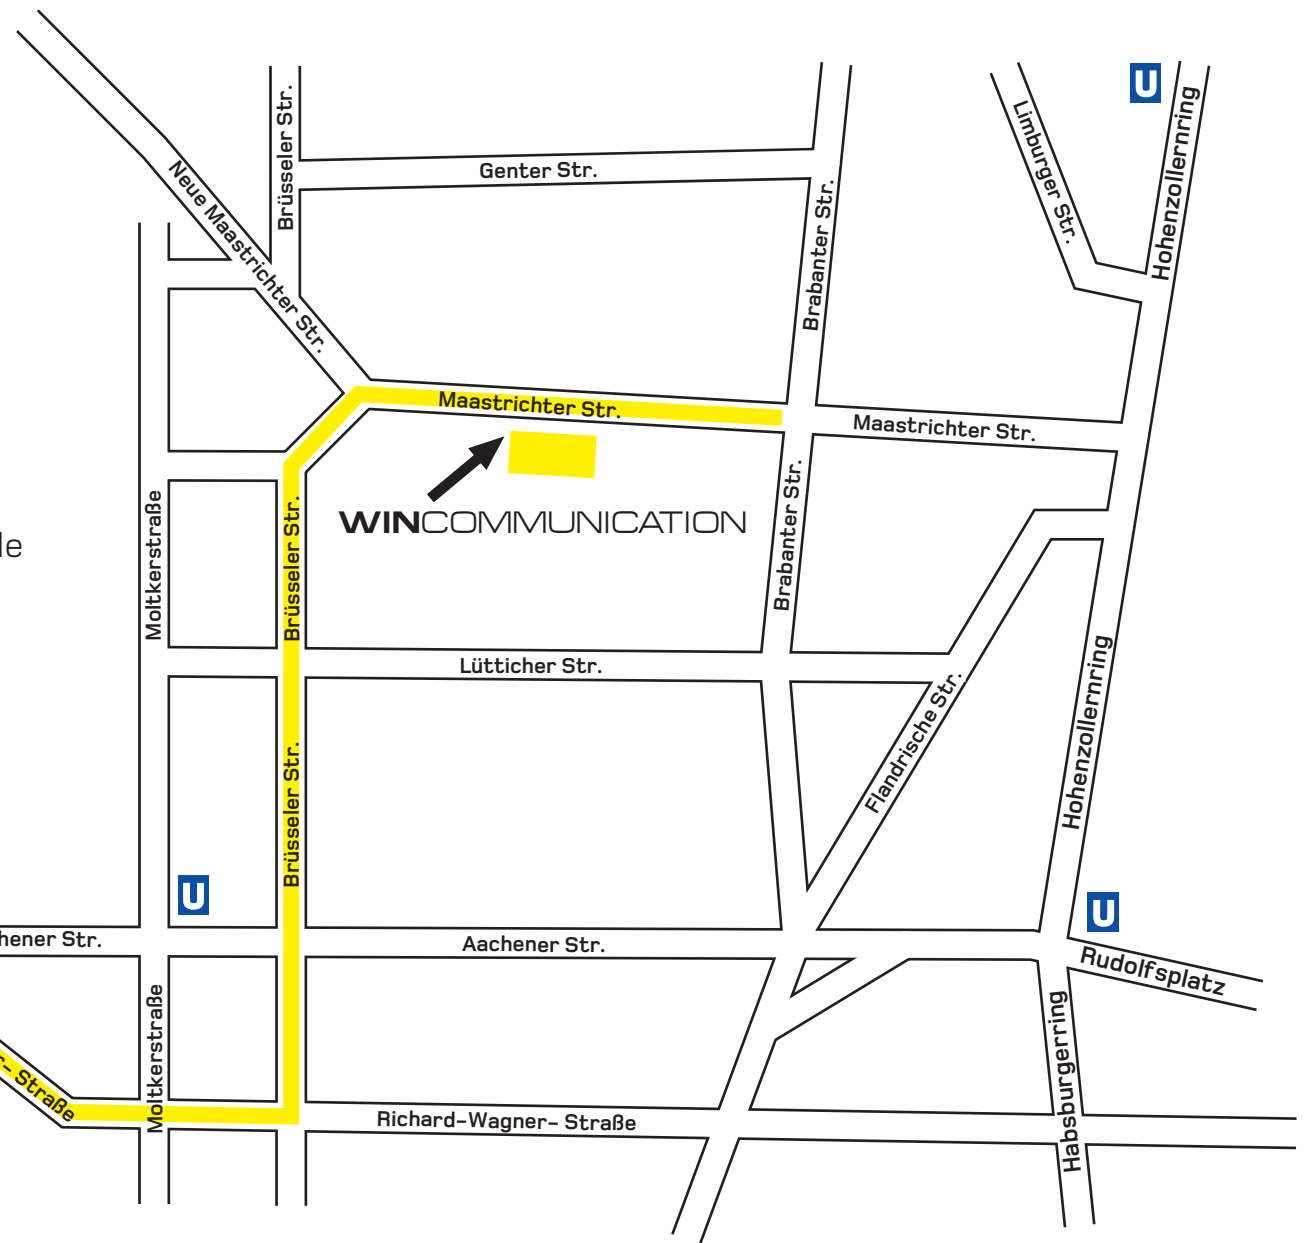

Richard-Wagner-Straße

Aachener Str.

Aachener Str.

Richard-Wagner- Straße

Maastrichter Str.

WINCOMMUNICATION

Lütticher Str.

Genter Str.

Maastrichter Str.

Flandrische Str.

Rudolfsplatz

Von der Anschlussstelle Köln-Lövenich aus, folgen Sie der Aachener Straße für 4,70 km bis zur Richard-Wagner-Straße. Anschließend biegen Sie links in die Brüsseler Straße ein, nach 300 m biegen Sie rechts in den Brüsseler Platz ein. Folgen Sie dem Straßenverlauf. Verlassen Sie den Brüsseler Platz und biegen rechts in die Maastrichter Straße ein.